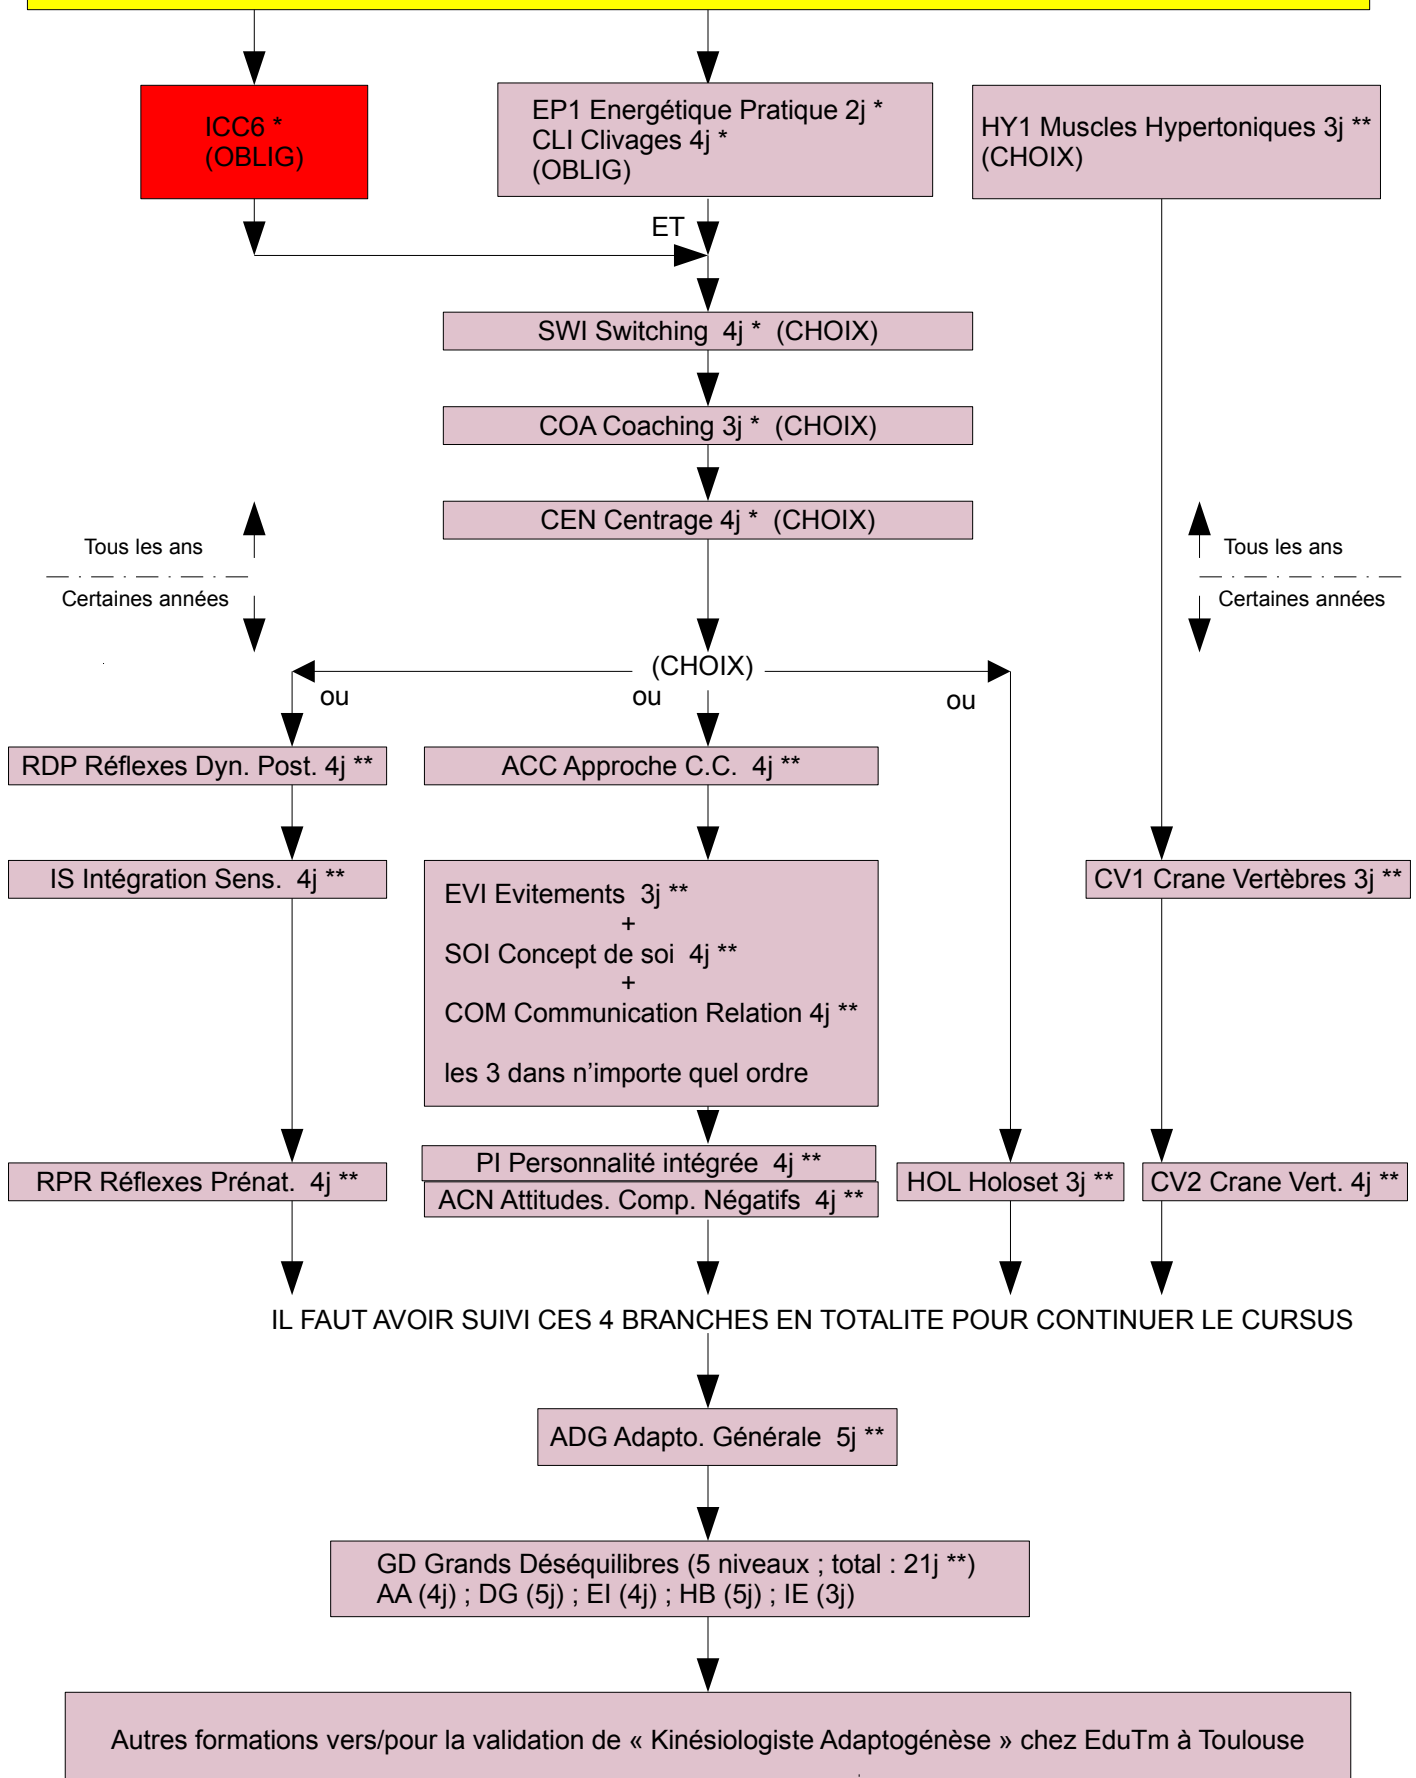

CENTRE DE FORMATION EN KINESIOLOGIE MARSEILLE - SURYA FORMATIONS
SYNOPTIQUE ADAPTOGENESE – version : 25 juin 2024

En amont : voir le [synoptique générale de la formation](#) et le [synoptique détaillé de la formation](#)

Légende : * = tous les ans ** = certaines années