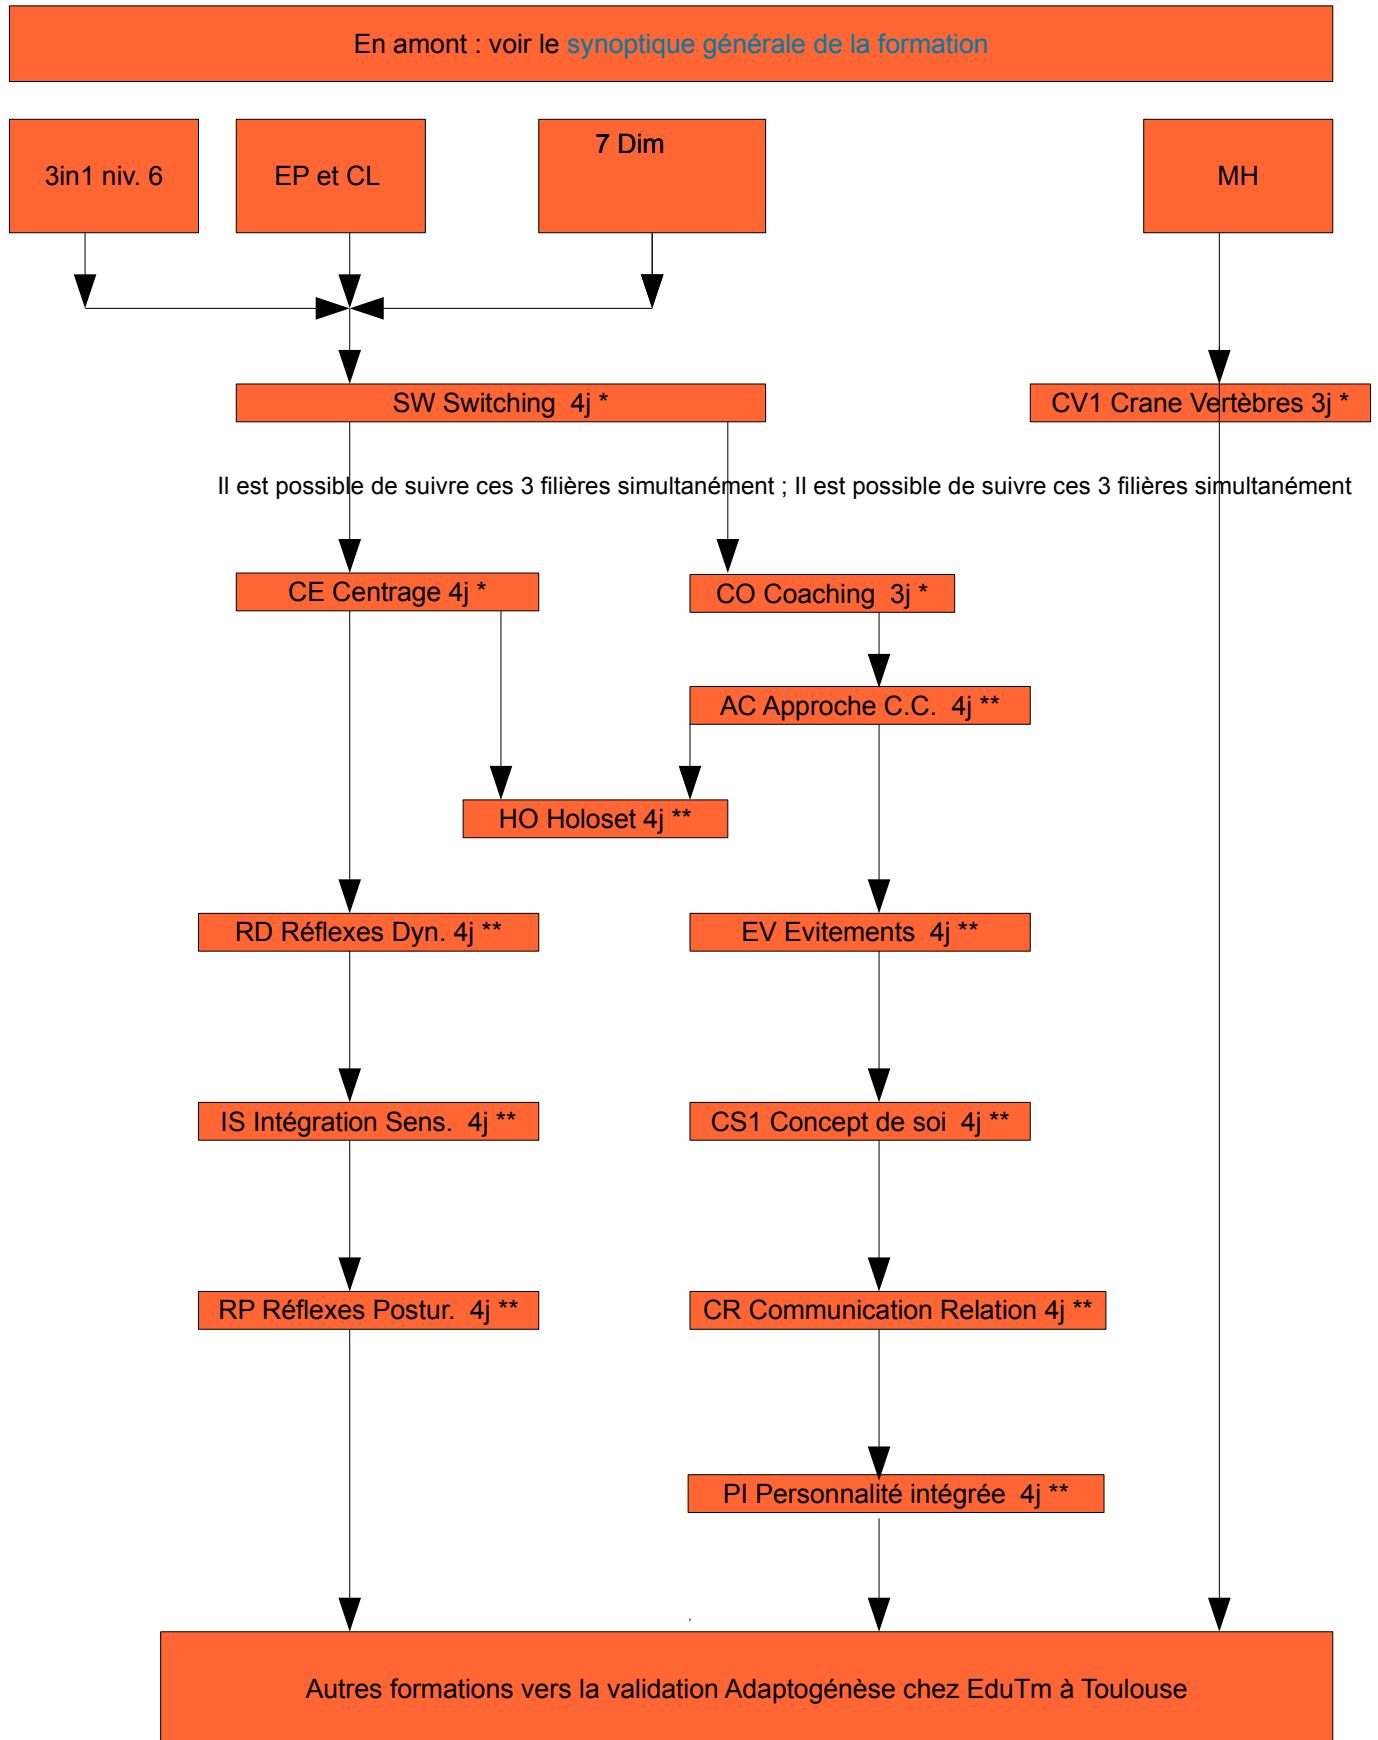

**CENTRE DE FORMATION EN KINESIOLOGIE MARSEILLE - SURYA FORMATIONS**  
**SYNOPTIQUE SIMPLIFIE ADAPTOGENESE – version : 7 avril 2021**

Légende :

\* = tous les ans

\*\* = certaines années