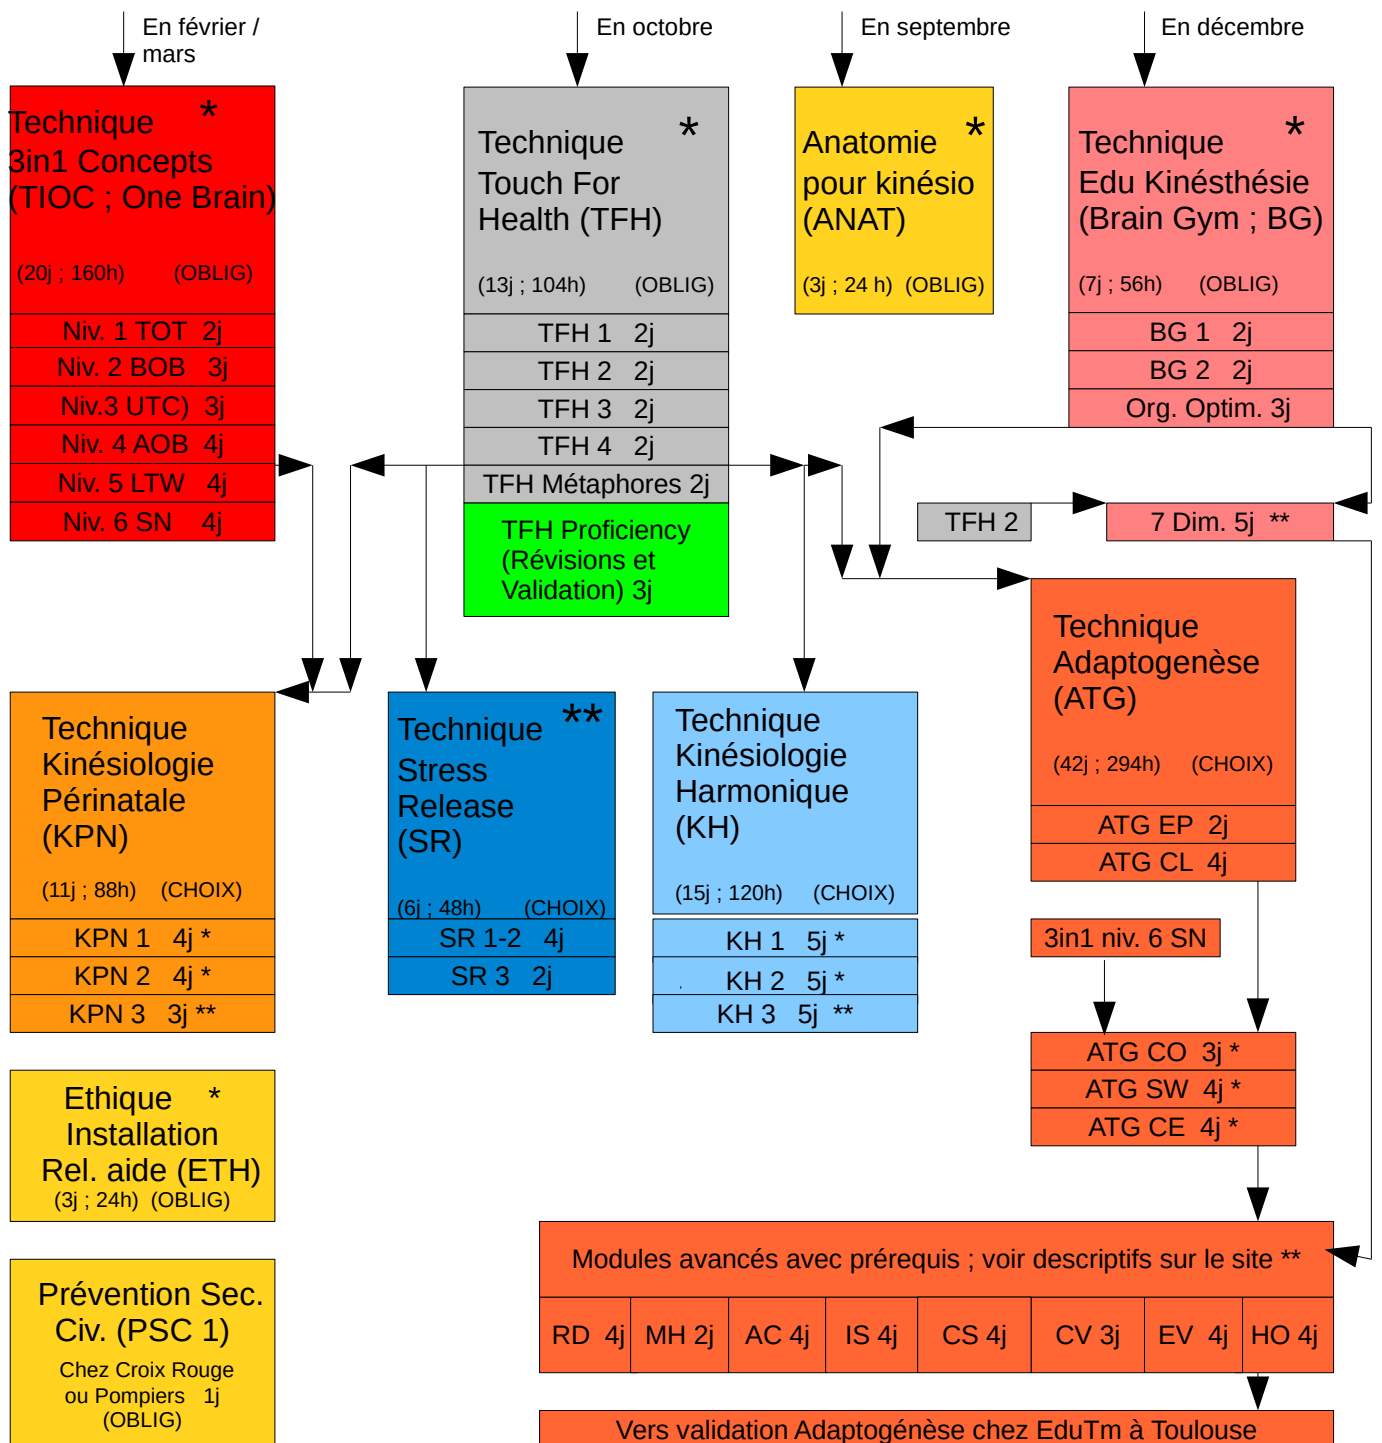

CENTRE DE FORMATION EN KINESIOLOGIE MARSEILLE - SURYA FORMATIONS
SYNOPTIQUE DE LA FORMATION – version : 11 janvier 2021
Formation sur 18 mois ou +

CHAQUE ANNEE, 4 PORTES D'ENTREE POSSIBLE DANS LA FORMATION

Validation générale de la formation : 600h (cf. syndicats français SNK, SKPF, ...) *
 avec : 50 séances données (hors jours de formation) + 10 séances reçues + mémoire (soutenance) + séance devant jury
 Possibilité d'aller au « diplôme fédéral de kinésologue de la Fedek » à 850h (base 7h/jour soit 122 jours)

RESUME des techniques OBLIG (46j ; 368h)

- TIOC :	20j	160h
- TFH :	13j	104h
- BG :	7j	56h
- ANAT :	3j	24h
- ETH :	3j	24h
- Travail Personnel ...		

RESUME des CHOIX (79j ; 590h)

- KH :	15j	120h
- KPN :	11j	88h
- ATG (7h/jour) :	42j	294h
- BG :	5j	40h
- SR :	6j	48h

Total de l'offre de formation : 368 + 590 = 958 h

Légende :

* = tous les ans
 ** = certaines années
 (OBLIG) = obligatoire
 (CHOIX) = au choix