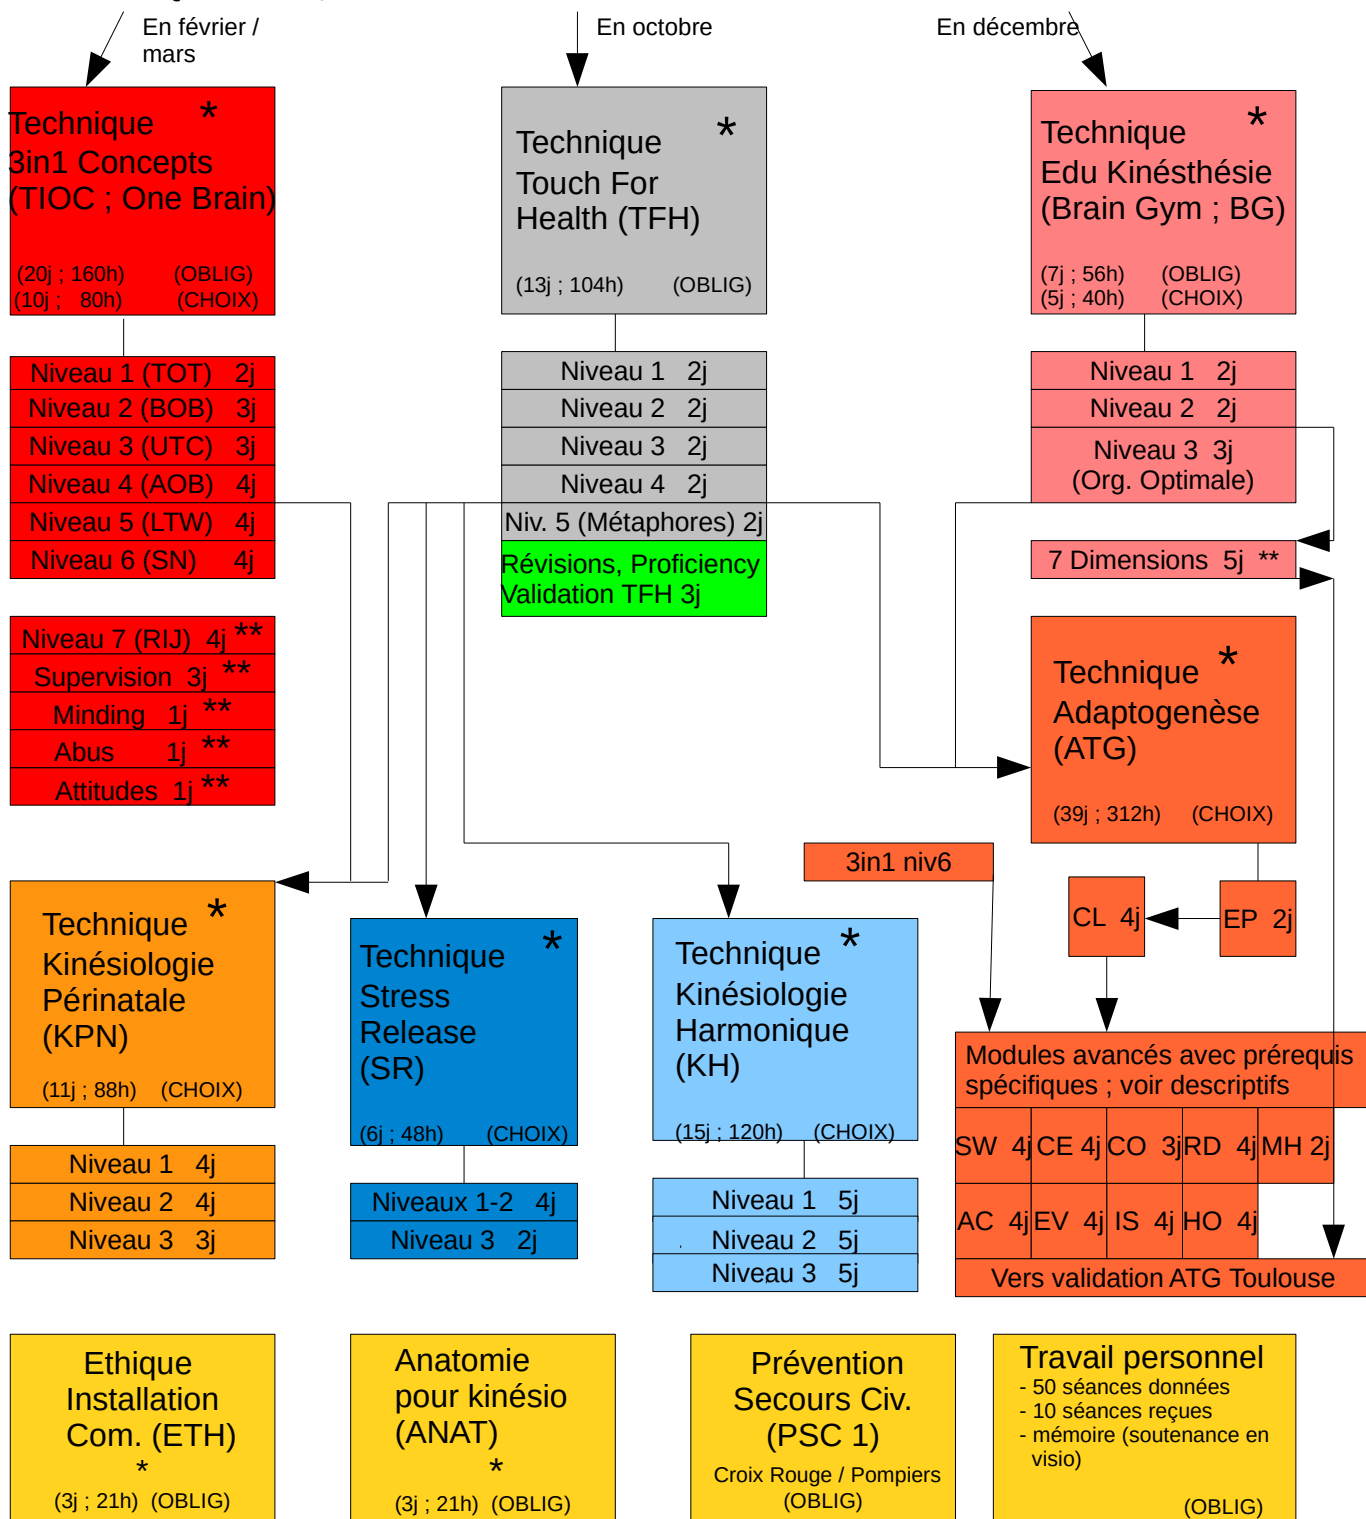

CENTRE DE FORMATION EN KINESIOLOGIE MARSEILLE - SURYA FORMATIONS

SYNOPTIQUE DE LA FORMATION – version : 25 juillet 2020

Référentiel du SNK : 600h pour un début de formation après août 2015

Formation sur 18 mois ou plus

CHAQUE ANNEE, 3 PORTES D'ENTREE POSSIBLE DANS LA FORMATION

Validation générale de la formation *

RESUME des techniques OBLIG (47j ; 376h)

- TIOC :	20j	160h
- TFH :	13j	104h
- BG :	7j	56h
- ANAT :	3j	24h
- ETH :	3j	24h
- PSC1 :	1j	8h

RESUME des CHOIX (86j ; 688h)

- KH :	15j	120h
- KPN :	11j	88h
- ATG :	39j	312h
- BG :	5j	40h
- SR :	6j	48h
- 3in1 :	10j	60h

- Travail Personnel ...

Total de l'offre de formation : 376 + 688 = 1.064h pour 600h nécessaires

Légende :

* = tous les ans
 ** = certaines années
 (OBLIG) = obligatoire
 (CHOIX) = au choix